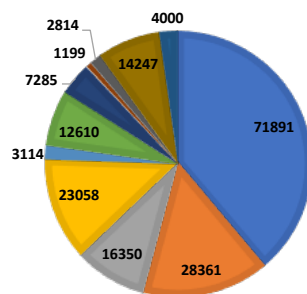

E-MAIL MARKETING

E-mailing es un servicio de comunicación para promocionar su empresa, servicio o producto; o comunicar cualquier otro tipo mensaje a miles de profesionales del turismo latinoamericano, en forma genérica o segmentada. El emailing ha tenido un crecimiento tan explosivo, que está reemplazando rápidamente a los sistemas tradicionales de correspondencia. Su velocidad, capacidad de penetración y bajo costo, ha derivado en que sea una herramienta fundamental en el nuevo manejo del marketing.

CIRCULACIÓN POR REGIÓN

TARIFAS

• ARGENTINA	US\$ 350
• COLOMBIA	US\$ 300
• PERU	US\$ 200
• VENEZUELA	US\$ 150
• ECUADOR	US\$ 200
• URUGUAY	US\$ 150
• CHILE	US\$ 320
• MEXICO	US\$ 350
• LATINOAMERICA	US\$ 1000
• HOSPITALIDAD & NEGOCIOS ARG	US\$ 200
• HOSPITALIDAD Y NEGOCIOS COL	US\$ 200