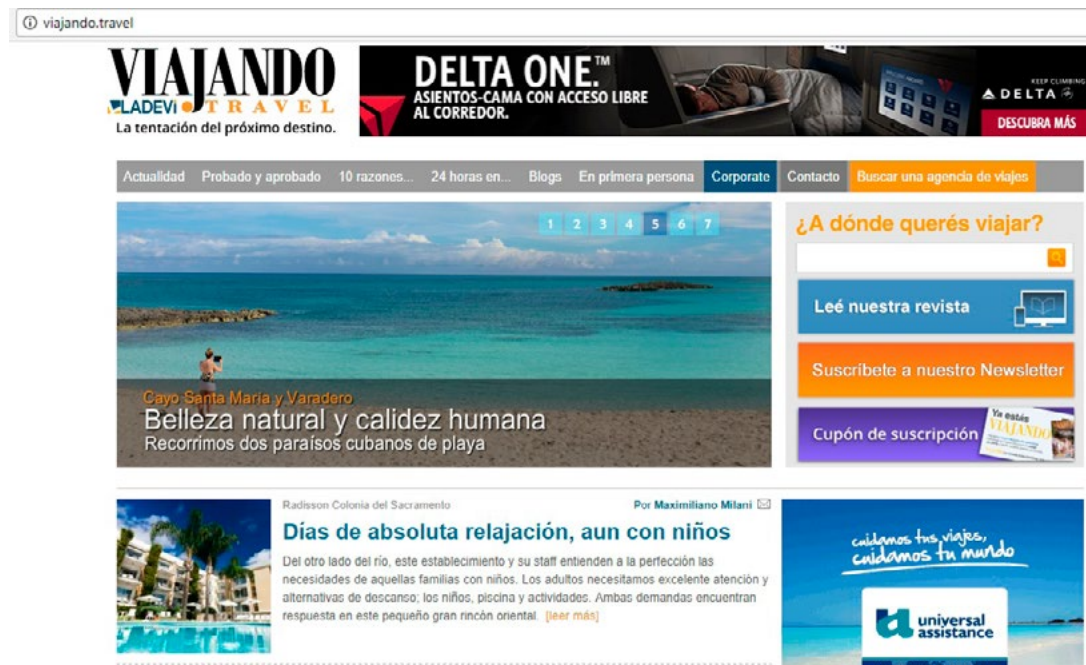

OPORTUNIDADES

Viajando.travel ofrece distintas alternativas publicitarias: desde el cabezal a los laterales "flotantes" y tres medidas de laterales convencionales.

ENCABEZADO
730 x 90 PIXELS
200 KB MÁXIMO
U$S 400 + VAT

FLOTANTE
120 x 600 PIXELS
200 KB MÁXIMO
U$S 350 + VAT

LATERAL
300 x 250 PIXELS
200 KB MÁXIMO
U$S 210 + VAT

1/2 LATERAL
300 x 125 PIXELS
200 KB MÁXIMO
U$S 130 + VAT

Tarifas expresadas en dólares estadounidenses. Sujetas a modificaciones sin previo aviso, de acuerdo a las condiciones operativas y legales vigentes

DESCUENTOS POR VOLUMEN

6 AVISOS **-15%**
12 AVISOS **-30%**

Recargo: 25% por ubicación preferencial.

Las tarifas no incluyen el armado de avisos y se encuentran sujetas a modificaciones sin previo aviso, de acuerdo a las condiciones operativas y legales en vigencia.

Condiciones de pago: por adelantado al reservar el espacio (efectivo/cheque) y transferencia bancaria.

RESERVAS Y ENTREGA DE ORIGINALES

La reserva de espacio debe realizarse 10 días hábiles antes de la fecha de publicación y los originales deben entregarse con 5 días de anticipación. Los originales serán provistos por el anunciante o su agencia de publicidad.

ESPECIFICACIONES TÉCNICAS

Archivos digitales: en formato JPG o GIF animado
Peso máximo: 200kb

- **ARGENTINA:** AV. CORRIENTES 880 PISO 13 - C1043AAV - BUENOS AIRES - (5411) 5217 7700 - ARGENTINA@LADEVI.COM
- **CHILE:** SANTA MAGDALENA 75 OFS. 604 - PROVIDENCIA SANTIAGO DE CHILE - (562) 2244 1111 - CHILE@LADEVI.COM
- **COLOMBIA:** CRA 15 N° 93A-84 OFICINA 312 - BOGOTÁ - (571) - 744-7238 - COLOMBIA@LADEVI.COM
- **ECUADOR:** LUXEMBURGO N34-251 Y HOLANDA - EDIFICIO PIACEVOLE TEL. (593-2) 6013910 - ECUADOR@LADEVI.COM
- **MÉXICO:** OAXACA 72, PISO 4º COL. ROMA NORTE, C.P. 06700 DELEG. CUAUHTEMOC, MÉXICO, D.F. - TEL: 55-67218834 - MEXICO@LADEVI.COM
- **PERÚ:** JR. LOS PINOS 190 OF 1302, MIRAFLORES (511) 784 1092 - PERU@LADEVI.COM
- **URUGUAY:** GARCÍA CORTINAS 2541 AP. 502 - 11300 - MONTEVIDEO - (5982) 712 0993 - URUGUAY@LADEVI.COM
- **USA:** abertini@ladevi.com - (305) 680 2083
- WWW.LADEVI.COM