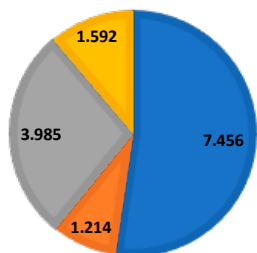

DISTRIBUCIÓN POR REGIONES

■ Buenos Aires ■ Córdoba-SANTA FE ■ Salta-Tucumán
■ Mendoza ■ RIO NEGRO ■ Otras

DISTRIBUCIÓN POR SEGMENTOS

■ HOTELES ■ Prestadores de servicios ■ RESTAURANTS ■ Otros

ENCABEZADO
570 X 100 PIXELS
200 KB MÁXIMO
U\$S 215 + IVA

LATERAL SUPERIOR
120 X 190 PIXELS
200 KB MÁXIMO
U\$S 107 + IVA

LATERAL INFERIOR
120 X 190 PIXELS
200 KB MÁXIMO
U\$S 69 + IVA

DOBLE LATERAL INFERIOR
120 X 380 PIXELS
200 KB TOP
U\$S 214 + IVA

TRANSVERSAL SUPERIOR
512 X 65 PIXELS
200 KB MÁXIMO
U\$S 136 + IVA