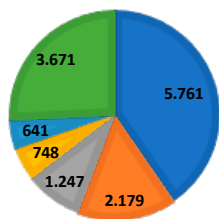

DISTRIBUCIÓN POR REGIONES

■ Buenos Aires ■ Córdoba-SANTA FE ■ Salta-Tucumán
■ Mendoza ■ RIO NEGRO ■ Otras

DISTRIBUCIÓN POR SEGMENTOS

■ HOTELES ■ Prestadores de servicios ■ RESTAURANTS ■ Otros

ENCABEZADO
570 X 100 PIXELS
200 KB MÁXIMO
U\$S 215 + IVA

LATERAL SUPERIOR
120 X 190 PIXELS
200 KB MÁXIMO
U\$S 107 + IVA

LATERAL INFERIOR
120 X 190 PIXELS
200 KB MÁXIMO
U\$S 69 + IVA

DOBLE LATERAL INFERIOR
120 X 380 PIXELS
200 KB TOP
U\$S 214 + IVA

TRANSVERSAL SUPERIOR
512 X 65 PIXELS
200 KB MÁXIMO
U\$S 136 + IVA