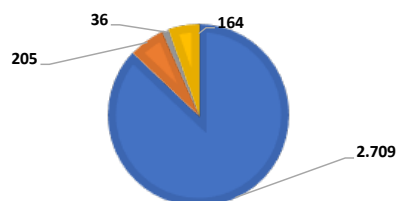

FRECUENCIA

2 veces por semana (martes y jueves).

CIRCULACIÓN B2B

Distribución via e-mail a profesionales de la industria turística a través de una completa base de datos que incluye más de 3.114 direcciones electrónicas (leisure y corporate).

DISTRIBUCIÓN POR REGIONES

■ QUITO ■ GUAYAQUIL ■ CUENCA ■ LOJA ■ MACHALA ■ Otras

DISTRIBUCIÓN POR SEGMENTOS

■ Agencias de viajes ■ prestadores de servicios ■ Organismos oficiales ■ Otros

ENCABEZADO
570 X 100 PIXELS
200 KB MÁXIMO
U\$S 1.200 +IVA

LATERAL SUPERIOR
120 X 190 PIXELS
200 KB MÁXIMO
U\$S 600 +IVA

LATERAL INFERIOR
120 X 190 PIXELS
200 KB MÁXIMO
U\$S 420 +IVA

LATERAL DOBLE SUPERIOR
120 X 380 PIXELS
200 KB MÁXIMO
U\$S 1.020 +IVA

TRANSVERSAL SUPERIOR
512 X 65 PIXELS
200 KB MÁXIMO
U\$S 600 +IVA