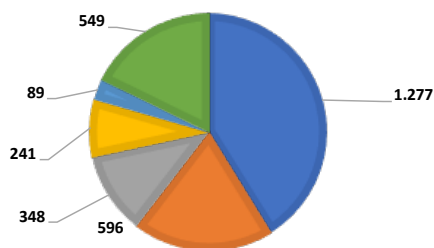

FRECUENCIA

2 veces por semana (martes y jueves).

CIRCULACIÓN B2B

Distribución via e-mail a profesionales de la industria turística a través de una completa base de datos que incluye más de 3.114 direcciones electrónicas (leisure y corporate).

DISTRIBUCIÓN POR REGIONES

■ QUITO ■ GUAYAQUIL ■ CUENCA ■ LOJA ■ MACHALA ■ Otras

DISTRIBUCIÓN POR SEGMENTOS

■ Agencias de viajes ■ prestadores de servicios ■ Organismos oficiales ■ Otros

ENCABEZADO
570 X 100 PIXELS
200 KB MÁXIMO
U\$S 1.200 +IVA