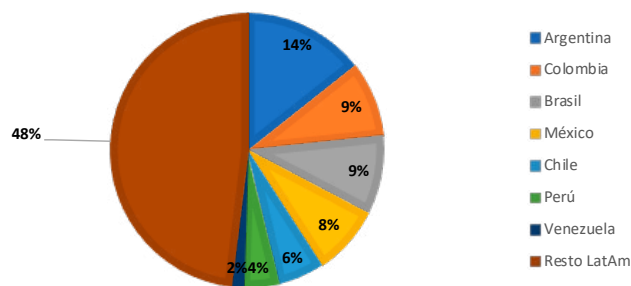

CIRCULACIÓN B2B

Distribución vía e-mail a profesionales de la industria turística a través de una completa base de datos que incluye más de 71.891 direcciones electrónicas en Latinoamérica y el Caribe (leisure y corporate).

SEGMENTO | RECEPTORES

DISTRIBUCIÓN POR SEGMENTOS

ENCABEZADO
540 X 90 PIXELS
200 KB TOP
U\$S 2.400 + IVA

LATARAL SUPERIOR
120 X 190 PIXELS
200 KB TOP
U\$S 1.200 + IVA

LATERAL INFERIOR
120 X 190 PIXELS
200 KB TOP
U\$S 840 + IVA