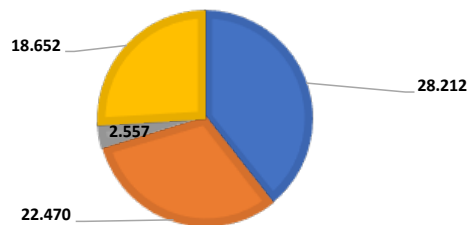

HEADER
540 X 90 PIXELS
200 KB TOP
US$ 2400 + VAT