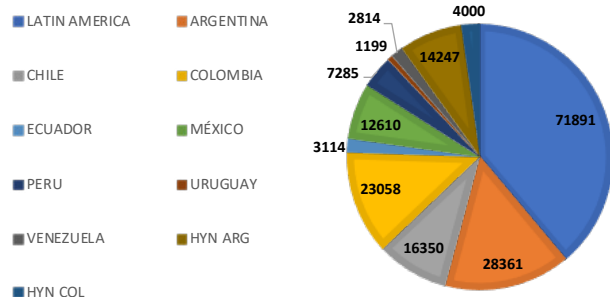

E-MAIL MARKETING

E-mailing is an effective service to promote your company, service or product; or to communicate any type of message to thousands of professionals in the Latin American tourism, either in a generic way or by segments.

E emailing has had such an explosive growth that it is quickly replacing the traditional correspondence systems. Its speed, penetration capacity and low cost have turned it into an essential tool in the new era of marketing.

CIRCULATION BY REGION

- Access a faster and more effective way of promotion
- Generate new sales.
- Send your e-mail marketing campaign with the launch of products, special offers, and new business opportunities on a daily, weekly or annual basis, according to the communication needs.
- Direct Marketing to defined segments (countries or regions).
- The limitation of digital shipments per day offers and ensures the success of any action.
- Our preferred clients combine this tool with traditional advertising in La Agencia de Viajes print magazine.

RATES

- ARGENTINA **U$S 350**
- COLOMBIA **U$S 300**
- PERU **U$S 200**
- VENEZUELA **U$S 150**
- ECUADOR **U$S 200**
- URUGUAY **U$S 150**
- CHILE **U$S 320**
- MEXICO **U$S 350**
- LATINOAMERICA **U$S 1000**
- HOSPITALIDAD & NEGOCIOS ARG **U$S 200**
- HOSPITALIDAD Y NEGOCIOS COL **U$S 200**

Rates are in US dollars by submission

DISCOUNTS FOR VOLUME

- 10 SHIPMENTS 5%
- 20 SHIPMENTS 10%
- 30 SHIPMENTS 15%
- 40 SHIPMENTS 20%

TECHNICAL SPECIFICATIONS

Option 1: Submit the images in jpg 72 dpi format / top width 800 pixels /

Top weight: 400kb / the height depends on the art.

Option 2: Submit the html using charges (do not use "divs") / Top width of the

html: 8f00 pixels / The height depends on the art (we suggest 600 pixels high) / with no flash or Javascript objects / If it has styles, they must be within each tag with no need to call an .css external file or including the styles in the header. / If it takes links they must come in the original html.

Submit to publicidad@ladevi.com.

Europamundo Vacaciones

EMPIEZA A DISFRUTAR DE TU VIAJE & EUROPAMUNDO ANTES DE PARTIR!

Nuevos videos 360° Europamundo

mas de 100 videos

Italia! Misa Vaticano, Asis

Francia! Torre Eiffel

Japón! Hiroshima, Tokio

Grecia! Leucada, Calmabaca

Conoce, viaja, sueña con Europamundo en 360°

¡Sólo falta el link multimedia a nuestros operadores oficiales y comienza a viajar con Europamundo!

ARGENTINA: AV. CORRIENTES 880 PISO 13 - C1043AAV - BUENOS AIRES - (5411) 5217 7700 - ARGENTINA@LADEVI.COM

CHILE: SANTA MAGDALENA 75 OFS. 604 - PROVIDENCIA SANTIAGO DE CHILE - (562) 2244 1111 - CHILE@LADEVI.COM

COLOMBIA: CRA 15 Nº 93A-84 OFICINA 312 - BOGOTÁ - (571) - 744-7238 - COLOMBIA@LADEVI.COM

ECUADOR: LUXEMBURGO N34-251 Y HOLANDA - EDIFICIO PIACEVOLE TEL. (593-2) 6013910 - ECUADOR@LADEVI.COM

MÉXICO: OAXACA 72, PISO 4º COL. ROMA NORTE, C.P. 06700 DELEG. CUAUHTEMOC, MÉXICO, D.F. - TEL: 55-67218834 - MEXICO@LADEVI.COM

PERÚ: JR. LOS PINOS 190 OF 1302, MIRAFLORES (511) 784 1092 - PERU@LADEVI.COM

URUGUAY: GARCÍA CORTINAS 2541 AP. 502 - 11300 - MONTEVIDEO - (5982) 712 0993 - URUGUAY@LADEVI.COM

USA: abertini@ladevi.com - (305) 680 2083

WWW.LADEVI.COM