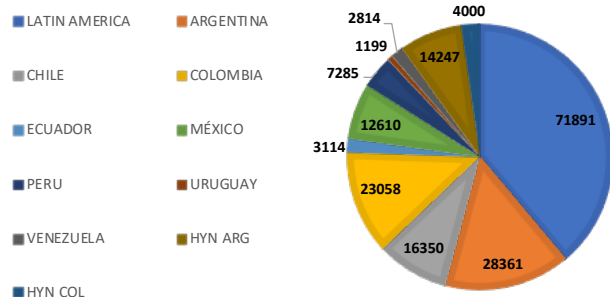

E-MAIL MARKETING

E-mailing is an effective service to promote your company, service or product; or to communicate any type of message to thousands of professionals in the Latin American tourism, either in a generic way or by segments.

E emailing has had such an explosive growth that it is quickly replacing the traditional correspondence systems. Its speed, penetration capacity and low cost have turned it into an essential tool in the new era of marketing.

CIRCULATION BY REGION

- Access a faster and more effective way of promotion
- Generate new sales.
- Send your e-mail marketing campaign with the launch of products, special offers, and new business opportunities on a daily, weekly or annual basis, according to the communication needs.
- Direct Marketing to defined segments (countries or regions).
- The limitation of digital shipments per day offers and ensures the success of any action.
- Our preferred clients combine this tool with traditional advertising in La Agencia de Viajes print magazine.

RATES

• ARGENTINA	U$S 350
• COLOMBIA	U$S 300
• PERU	U$S 200
• VENEZUELA	U$S 150
• ECUADOR	U$S 200
• URUGUAY	U$S 150
• CHILE	U$S 320
• MEXICO	U$S 350
• LATINOAMERICA	U$S 1000
• HOSPITALIDAD & NEGOCIOS ARG	U$S 200
• HOSPITALIDAD Y NEGOCIOS COL	U$S 200

Rates are in US dollars by submission

DISCOUNTS FOR VOLUME

10 SHIPMENTS	5%
20 SHIPMENTS	10%
30 SHIPMENTS	15%
40 SHIPMENTS	20%

TECHNICAL SPECIFICATIONS

Option 1: Submit the images in jpg 72 dpi format / top width 800 pixels /

Top weight: 400kb / the height depends on the art.

Option 2: Submit the html using charges (do not use "divs") / Top width of the

html: 8f00 pixels / The height depends on the art (we suggest 600 pixels high) / with no flash or Javascript objects / If it has styles, they must be within each tag with no need to call an .css external file or including the styles in the header. / If it takes links they must come in the original html.

Submit to publicidad@ladevi.com.

Europamundo Vacaciones
EMPIEZA A DISFRUTAR DE TU VIAJE & EUROPAMUNDO ANTES DE PARTIR!

Nuevos videos Europamundo **360°**

mas de **100 videos**

Italia! Misa Vaticano, Asis

Francia! Torre Eiffel

Japón! Hiroshima, Tokio

Grecia! Leucada, Calmabaca

Conoce, viaja, sueña con Europamundo en 360°

¡Sólo falta el link multimedia a nuestros operadores oficiales y comienza a viajar con Europamundo!

ARGENTINA: AV. CORRIENTES 880 PISO 13 - C1043AAV - BUENOS AIRES - (5411) 5217 7700 - ARGENTINA@LADEVI.COM

CHILE: SANTA MAGDALENA 75 OFS. 604 - PROVIDENCIA SANTIAGO DE CHILE - (562) 2244 1111 - CHILE@LADEVI.COM

COLOMBIA: CRA 15 Nº 93A-84 OFICINA 312 - BOGOTÁ - (571) -744-7238 - COLOMBIA@LADEVI.COM

ECUADOR: LUXEMBURGO N34-251 Y HOLANDA - EDIFICIO PIACEVOLE TEL. (593-2) 6013910 - ECUADOR@LADEVI.COM

MÉXICO: OAXACA 72, PISO 4º COL. ROMA NORTE, C.P. 06700 DELEG. CUAUHTEMOC, MÉXICO, D.F. - TEL: 55-67218834 - MEXICO@LADEVI.COM

PERÚ: JR. LOS PINOS 190 OF 1302, MIRAFLORES (511) 784 1092 - PERU@LADEVI.COM

URUGUAY: GARCÍA CORTINAS 2541 AP. 502 - 11300 - MONTEVIDEO - (5982) 712 0993 - URUGUAY@LADEVI.COM

USA: abertini@ladevi.com - (305) 680 2083